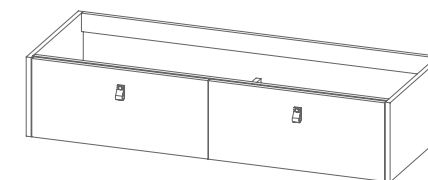

120 DD_ 370,00 €
140 DD_ 390,00 €