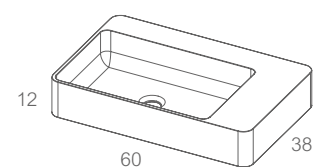

070

lav. pousar_ BOOK

KLOSS