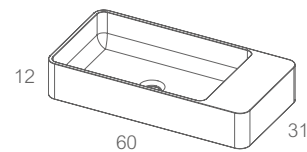

Medidas técnicas

068

069

lav. pousar_SHIP

KLOSS

ref. 021_ 245,00 €

acabamentos:
- branco brilho / branco mate

obs.:
- possibilidade de ter furo para a torneira.