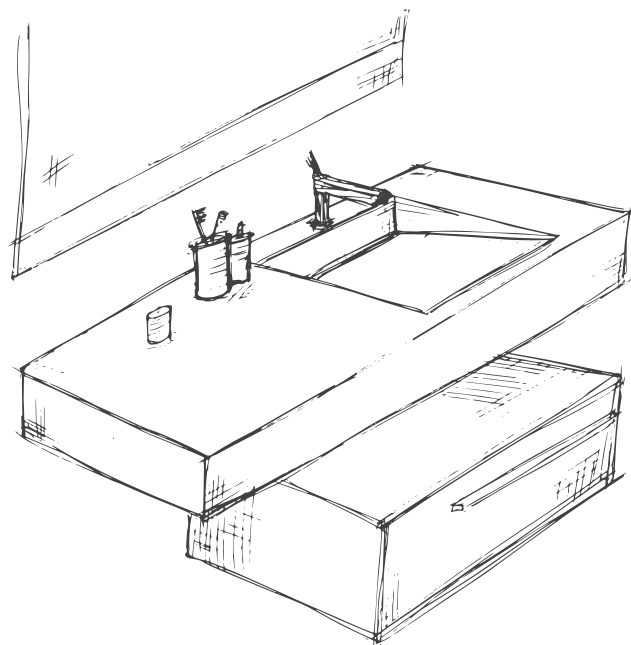

---

murais KLOSS STD	004
murais KLOSS - CUBAS ESPECIAIS	012
murais KLOSS HILL	020
MÓDULOS DE GAVETA	028
estrutura KLOSS STD	042
LAVATÓRIOS DE POUSAR	046
TAMPOS	072
ACABAMENTOS	076