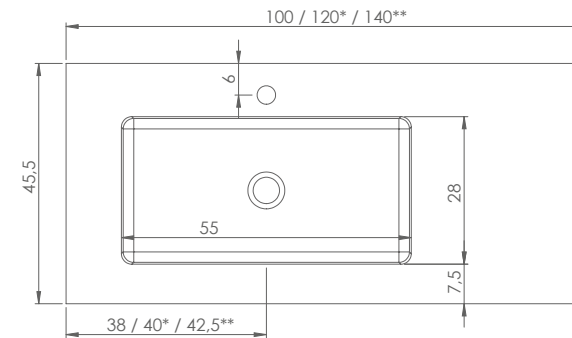

ref.: ESQUERDOS

obs.: furo de torneira opcional.
profundidade da cuba 8,5cm.