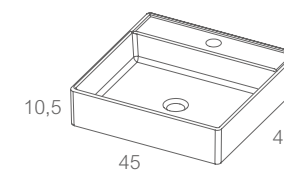

cerâmico

ref. 011_ 95,00 €

Medidas técnicas

**KIT
BANHO**

059

lav. pousar_ CALAMA

cerâmico

ref. 012_ 65,00 €