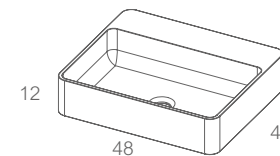

lav. pousar_TABLE

ref. 022_ 245,00 €

acabamentos:
- branco brilho / branco mate

obs.:
- possibilidade de ter furo para a torneira.

Medidas técnicas

A estes preços acresce IVA à taxa em vigor.

**KIT
BANHO®**