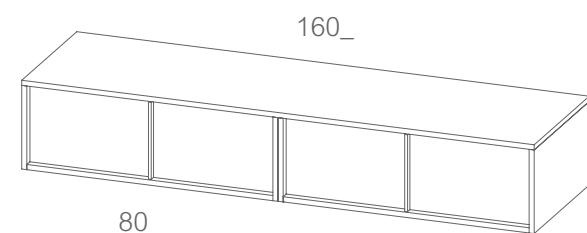

exemplo de combinações

acabamentos:
preço base

ancara alt.26 80 S
225,00 €

ancara alt.26 80 S
225,00 €

tampo 160
140,00 €

soma :
590,00 €