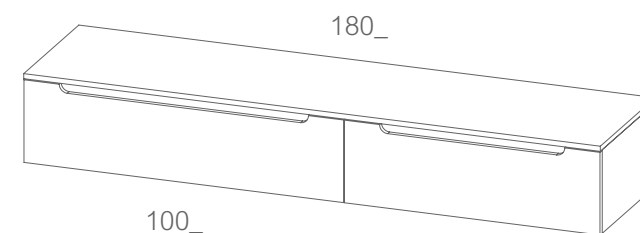

acabamentos:
preço base

domus alt.26 100 S
230,00 €

domus alt.26 80 S
215,00 €

tampo 180
155,00 €

soma :
600,00 €