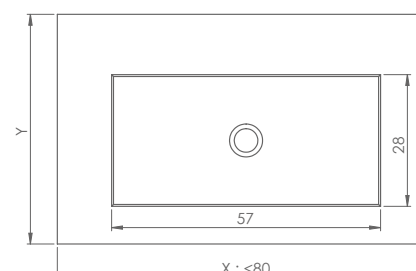

- prazo de entrega de 4 a 5 semanas.

Mais imagens
do produto

Medidas técnicas - murais KLOSS _cubas diversas

BORO 51 / 80 / 100

- profundidade mínima c/ torneira 455 mm.
- profundidade mínima s/ torneira 410 mm.
- 1 cuba, medidas de 80cm a 200cm.
- 2 cubas, medidas de 130cm a 200cm.
- altura da cuba 10,5cm.

obs.:
 - cubas de 80cm acresce +110,00 € ao preço base.
 - cubas de 100cm acresce +220,00 € ao preço base.

NILO 55

- profundidade mínima c/ torneira 450 mm.
- profundidade mínima s/ torneira 410 mm.
- 1 cuba, medidas de 80cm a 200cm.
- 2 cubas, medidas de 140cm a 200cm.
- altura da cuba 10,5cm.

MITO 40

- profundidade mínima c/ torneira 415 mm.
- profundidade mínima s/ torneira 380 mm.
- 1 cuba, medidas de 80cm a 200cm.
- 2 cubas, medidas de 120cm a 200cm.
- altura da cuba 11cm.

ARES 57

- profundidade mínima c/ torneira 430 mm.
- profundidade mínima s/ torneira 400 mm.
- 1 cuba, medidas de 80cm a 200cm.
- 2 cubas, medidas de 140cm a 200cm.
- altura da cuba 8cm.