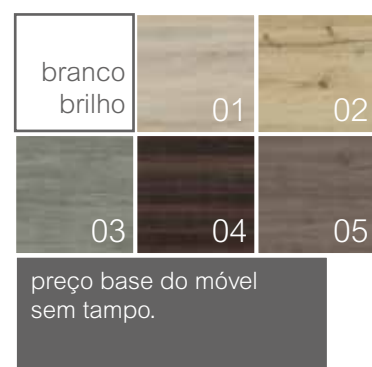

Tampos - profundidade 45,5

60_ 65,00 €
80_ 75,00 €
100_ 90,00 €
120_ 105,00 €
140_ 115,00 €

acabamentos tampos:
categoria 01 _preço base.
categoria 02 _acresce +30,00 € ao preço base.
categoria 03 _acresce +60,00 € ao preço base.

038

Acabamentos

lacados / melaminas . categoria 01

preço base do móvel
sem tampo.

lacados brilho / mate . categoria 02

acresce + 80,00 €
ao preço base.

folheados . categoria 03

acresce + 160,00 €
ao preço base.