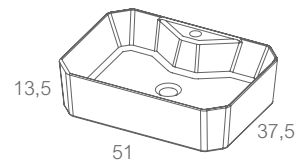

cerâmico

ref. 014_ 90,00 €

Medidas técnicas

**KIT
BA
NHO**®

061

A estes preços acresce IVA à taxa em vigor.

lav. pousar_ FLORENÇA cerâmico

ref. 015_ **95,00 €**