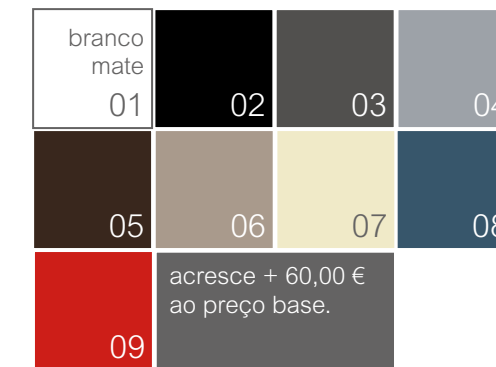

Acabamentos

lacados / melaminas . **categoria 01**

preço base do móvel
sem tampo.

lacados brilho / mate . **categoria 02**

acresce + 80,00 €
ao preço base.

folheados . **categoria 03**

acresce + 160,00 €
ao preço base.

acabamentos **pág. 076**

nota:
possibilidade de combinar acabamentos,
tendo em conta os respetivos acréscimos
por cada categoria.

ex: corpo branco + frente folha =
= acréscimo categoria 3

Mais imagens
do produto catálogo
DESIGN COLLECTION **pág. 30**

kitbanho.com/ancara

Manual técnico

**KIT
BANHO®**

A estes preços acresce IVA à taxa em vigor.

Acabamentos

lacados / melaminas . **categoria 01**

preço base do móvel
sem tampo.

lacados brilho / mate . **categoria 02**

acresce + 60,00 €
ao preço base.

folheados . **categoria 03**

acresce + 120,00 €
ao preço base.

acabamentos **pág. 076**

nota:
possibilidade de combinar acabamentos,
tendo em conta os respetivos acréscimos
por cada categoria.