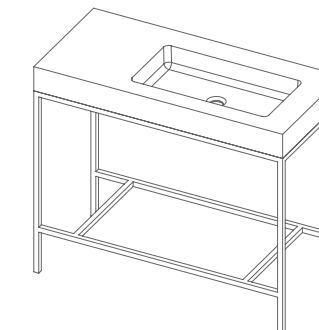

100 SD_ 790,00 €
120 SD_ 850,00 €
140 SD_ 1 020,00 €

obs:
lav. 100/120/140 _cuba 55