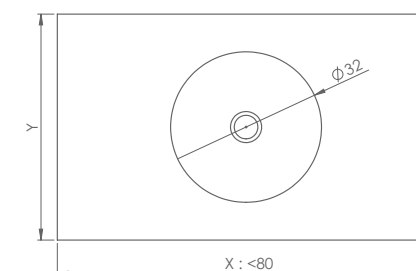

- prazo de entrega de 4 a 5 semanas.

Mais imagens
do produto

Medidas técnicas - murais KLOSS _cubas diversas

BORO 51 / 80 / 100

- profundidade mínima c/ torneira 455 mm.
- profundidade mínima s/ torneira 410 mm.
- 1 cuba, medidas de 80cm a 200cm.
- 2 cubas, medidas de 130cm a 200cm.
- altura da cuba 10,5cm.

obs.:
 - cubas de 80cm acresce +110,00 € ao preço base.
 - cubas de 100cm acresce +220,00 € ao preço base.

NILO 55

- profundidade mínima c/ torneira 450 mm.
- profundidade mínima s/ torneira 410 mm.
- 1 cuba, medidas de 80cm a 200cm.
- 2 cubas, medidas de 140cm a 200cm.
- altura da cuba 10,5cm.

MITO 40

- profundidade mínima c/ torneira 415 mm.
- profundidade mínima s/ torneira 380 mm.
- 1 cuba, medidas de 80cm a 200cm.
- 2 cubas, medidas de 120cm a 200cm.
- altura da cuba 11cm.

ARES 57

- profundidade mínima c/ torneira 430 mm.
- profundidade mínima s/ torneira 400 mm.
- 1 cuba, medidas de 80cm a 200cm.
- 2 cubas, medidas de 140cm a 200cm.
- altura da cuba 8cm.