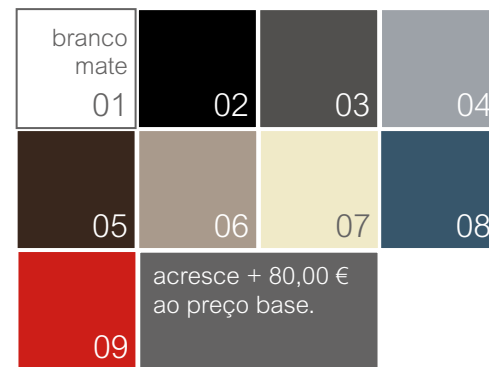

Tampos - profundidade 45,5

60_	65,00 €
80_	75,00 €
100_	90,00 €
120_	105,00 €
140_	115,00 €

acabamentos tampos:
categoria 01 _preço base.
categoria 02 _acresce +30,00 € ao preço base.
categoria 03 _acresce +60,00 € ao preço base.

Acabamentos

lacados / melaminas . **categoria 01**

preço base do móvel
sem tampo.

lacados brilho / mate . **categoria 02**

acresce + 80,00 €
ao preço base.

folheados . **categoria 03**

acresce + 160,00 €
ao preço base.