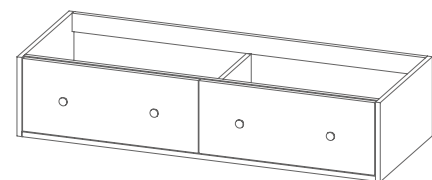

modelo POMPEIA

Alt. 26 - profundidade 45,5

preço base sem tampo

60 S_ 210,00 €
80 S_ 225,00 €
100 S_ 240,00 €
120 S_ 260,00 €

120 DD_ 370,00 €
140 DD_ 390,00 €

obs:
móvel 60/80/100/120S _1 gaveta
móvel 120DD/140DD _2 gavetas