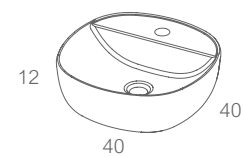

Medidas técnicas

lav. pousar_ COLOMBO cerâmico

ref. 016_ **100,00 €**

Medidas técnicas

**KIT
BA
NHO**®

lav. pousar_ NICE

cerâmico

ref. 017_ 85,00 €