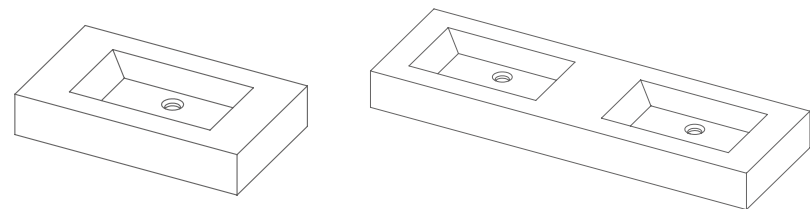

_ mural KLOSS _BORO 80

**KIT
BANHO** | **KLOSS**[®]

017

_ mural KLOSS _BORO 80
 _ berna alt.26 + tampo , preto / branco
 _ espelho astro

018

murais KLOSS _cubas diversas

Alt. 15 - profundidade especial

80 S_	470,00 €	120 D_	930,00 €
90 S_	510,00 €	130 D_	980,00 €
100 S_	555,00 €	140 D_	1 025,00 €
110 S_	595,00 €	150 D_	1 080,00 €
120 S_	635,00 €	160 D_	1 125,00 €
130 S_	680,00 €	170 D_	1 170,00 €
140 S_	740,00 €	180 D_	1 220,00 €
150 S_	780,00 €	190 D_	1 250,00 €
160 S_	825,00 €	200 D_	1 310,00 €
170 S_	900,00 €		
180 S_	940,00 €		
190 S_	980,00 €		
200 S_	1 030,00 €		

acabamentos:
 - branco brilho / branco mate
 - preto brilho (acresce +20% ao preço base)

obs.:
 - todos os murais tem a possibilidade de ter furo para a torneira.
 - toalheiro **acresce +45,00 € ao preço base.**
 - em murais entre paredes é possível fazer ao milímetro.
 - c/ sistema de fixação na parede incluído.
 - possibilidade de posicionar a cuba onde desejar.

- prazo de entrega de 4 a 5 semanas.

Mais imagens
do produto

Medidas técnicas - murais KLOSS _cubas diversas

BORO 51 / 80 / 100

- profundidade mínima c/ torneira 455 mm.
- profundidade mínima s/ torneira 410 mm.
- 1 cuba, medidas de 80cm a 200cm.
- 2 cubas, medidas de 130cm a 200cm.
- altura da cuba 10,5cm.