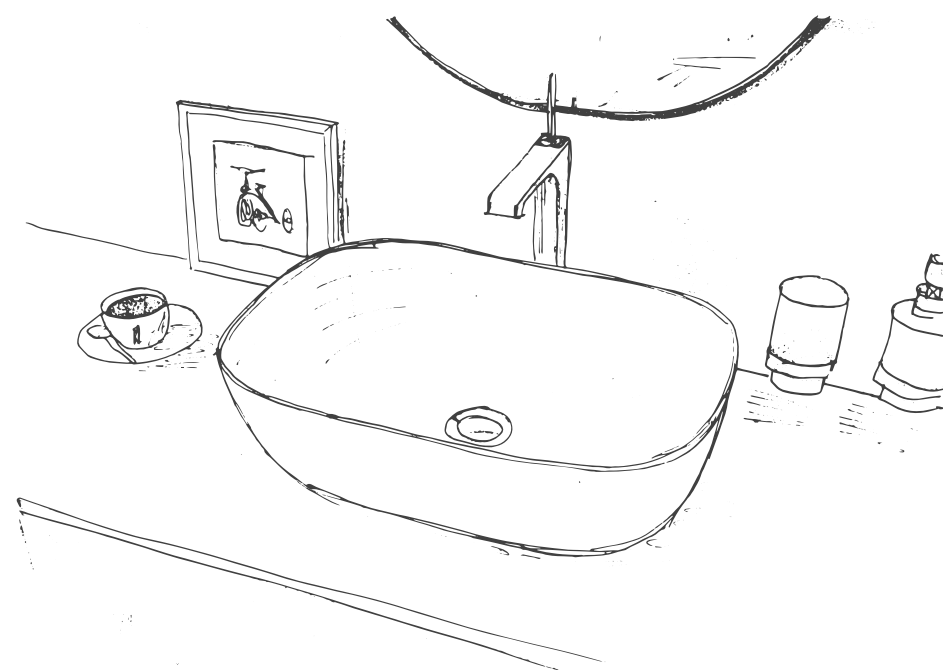

---

murais KLOSS STD	004
murais KLOSS - CUBAS ESPECIAIS	012
murais KLOSS HILL	020
MÓDULOS DE GAVETA	028
estrutura KLOSS STD	042
LAVATÓRIOS DE POUSAR	046
TAMPOS	072
ACABAMENTOS	076