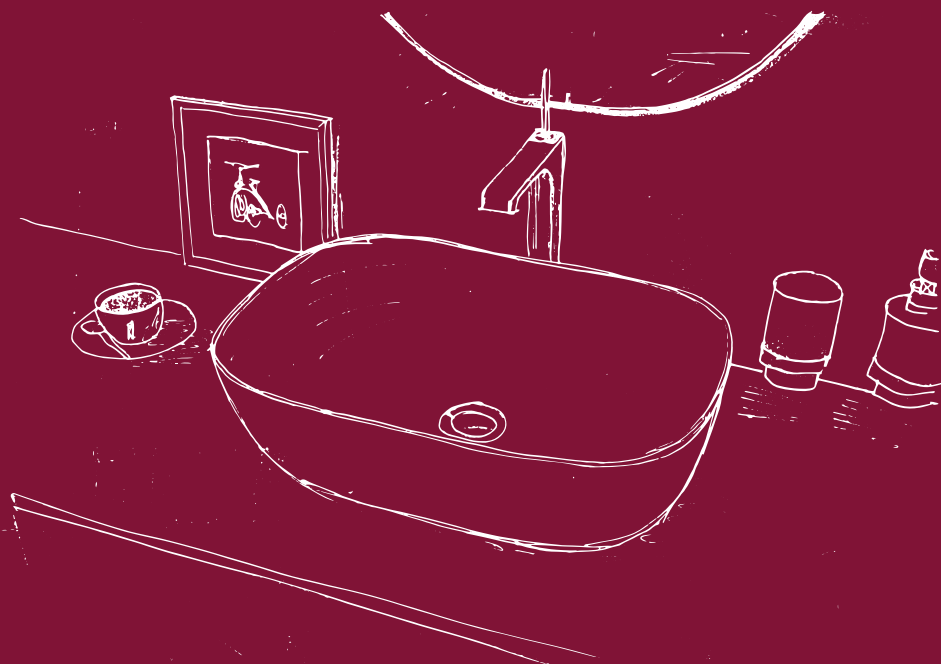

KIT
BANHO®

KLOSS®