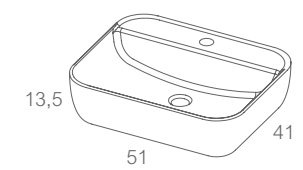

Medidas técnicas

A estes preços acresce IVA à taxa em vigor.

060

lav. pousar_ HAIA

cerâmico

ref. 013_ 85,00 €

Medidas técnicas

lav. pousar_ DUBLIN