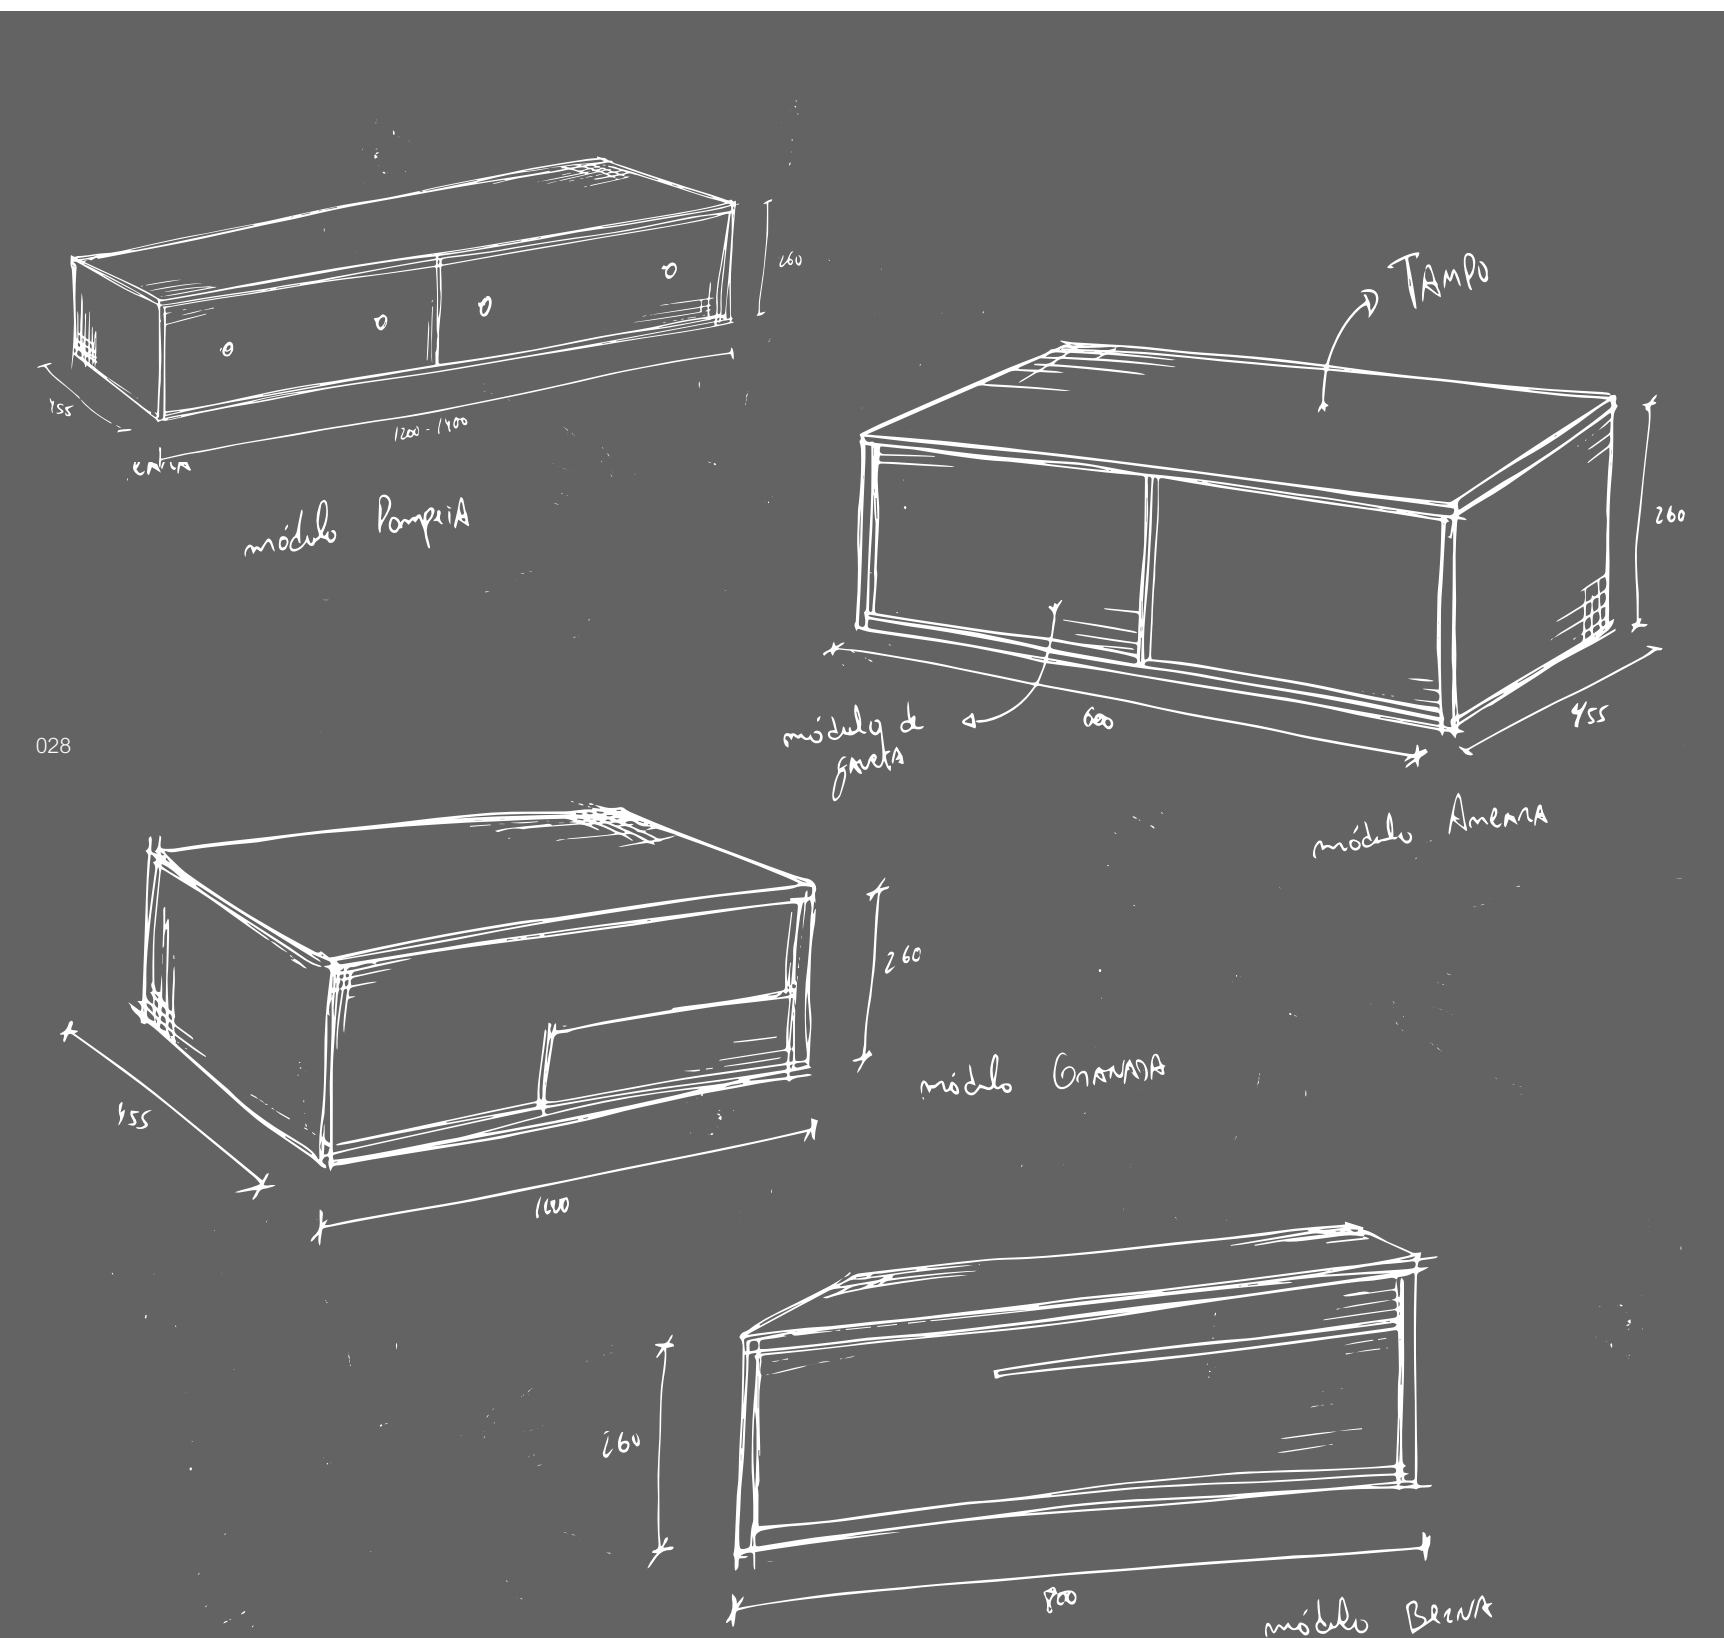

MÓDULOS DE GAVETA

modelo NÁPOLES

Alt. 36 - profundidade 45,5

preço base sem tampo

80 S_ 580,00 €
100 S_ 720,00 €
120 S_ 770,00 €

120 DD_ 960,00 €
140 DD_ 1 040,00 €

obs:
móvel 80/100/120S _1 gavetão
móvel 120DD/140DD _2 gavetões

Tampos - profundidade 45,5

80_ 75,00 €
100_ 90,00 €
120_ 105,00 €
140_ 115,00 €

acabamentos tampos:
categoria 01 _preço base.
categoria 02 _acresce +30,00 € ao preço base.

Acabamentos

lacados . categoria 01

branco brilho	preço base do móvel sem tampo.

obs:
neste modelo não é possível utilizar
melaminas ou folheados.

nota:
possibilidade de combinar acabamentos,
tendo em conta os respetivos acréscimos
por cada categoria.

ex: corpo branco + frente lacado cor =
= acréscimo categoria 2

lacados brilho / mate . categoria 02

branco mate 01	02	03	04
05	06	07	08
09	acresce + 80,00 € ao preço base.		

acabamentos pág. 076

Mais imagens
do produto catálogo
DESIGN COLLECTION pág. 20

Manual técnico

kitbanho.com/napoles