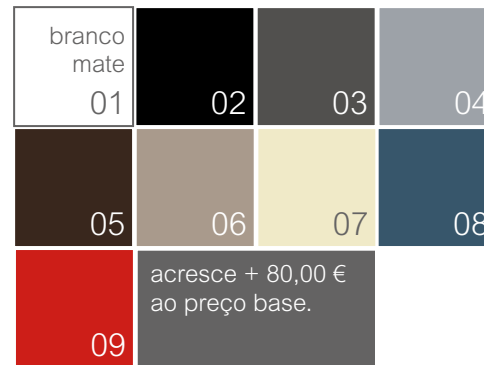

Tampos - profundidade 45,5

60_ **65,00 €**
80_ **75,00 €**
100_ **90,00 €**
120_ **105,00 €**
140_ **115,00 €**

acabamentos tampos:
categoria 01 _preço base.
categoria 02 _acresce +30,00 € ao preço base.

036

Acabamentos

lacados / melaminas . categoria 01

preço base do móvel sem tampo.

lacados brilho / mate . categoria 02

acresce + 80,00 € ao preço base.

folheados . categoria 03

acresce + 160,00 € ao preço base.

acabamentos **pág. 076**

nota:
possibilidade de combinar acabamentos, tendo em conta os respetivos acréscimos por cada categoria.

ex: corpo branco + frente folha =
= acréscimo categoria 3

Mais imagens do produto catálogo
DESIGN COLLECTION **pág. 106**