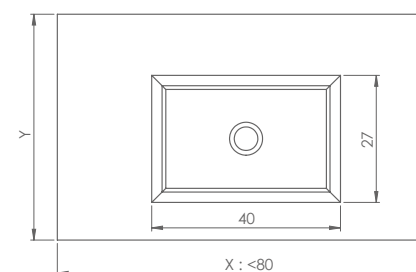

- prazo de entrega de 4 a 5 semanas.

Mais imagens
do produto

Medidas técnicas - murais KLOSS _cubas diversas

BORO 51 / 80 / 100

- profundidade mínima c/ torneira 455 mm.
- profundidade mínima s/ torneira 410 mm.
- 1 cuba, medidas de 80cm a 200cm.
- 2 cubas, medidas de 130cm a 200cm.
- altura da cuba 10,5cm.

obs.:
 - cubas de 80cm acresce +110,00 € ao preço base.
 - cubas de 100cm acresce +220,00 € ao preço base.

NILO 55

- profundidade mínima c/ torneira 450 mm.
- profundidade mínima s/ torneira 410 mm.
- 1 cuba, medidas de 80cm a 200cm.
- 2 cubas, medidas de 140cm a 200cm.
- altura da cuba 10,5cm.