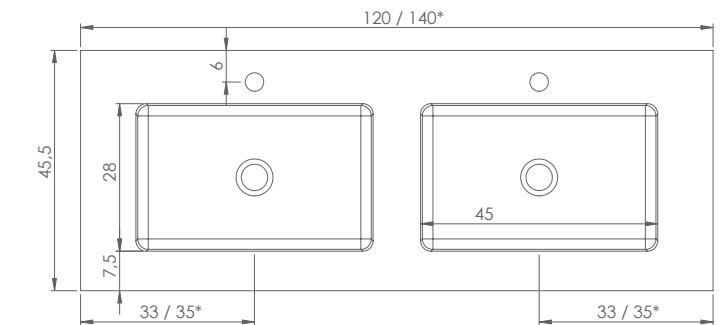

ref.: DUPLO

obs.: furo de torneira opcional.
profundidade da cuba 8,5cm.

Mais imagens
do produto

Desenhos técnicos