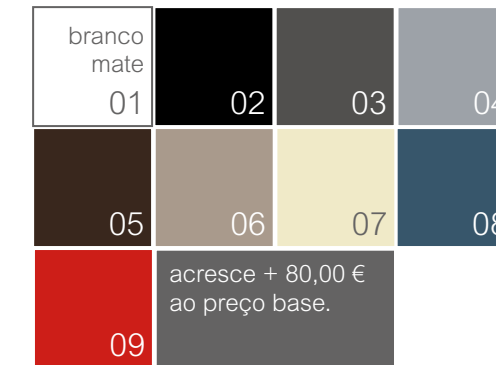

acresce + 80,00 € ao preço base.

acabamentos **pág. 076**

Mais imagens do produto catálogo
DESIGN COLLECTION **pág. 117**

kitbanho.com/domus

Manual técnico

A estes preços acresce IVA à taxa em vigor.