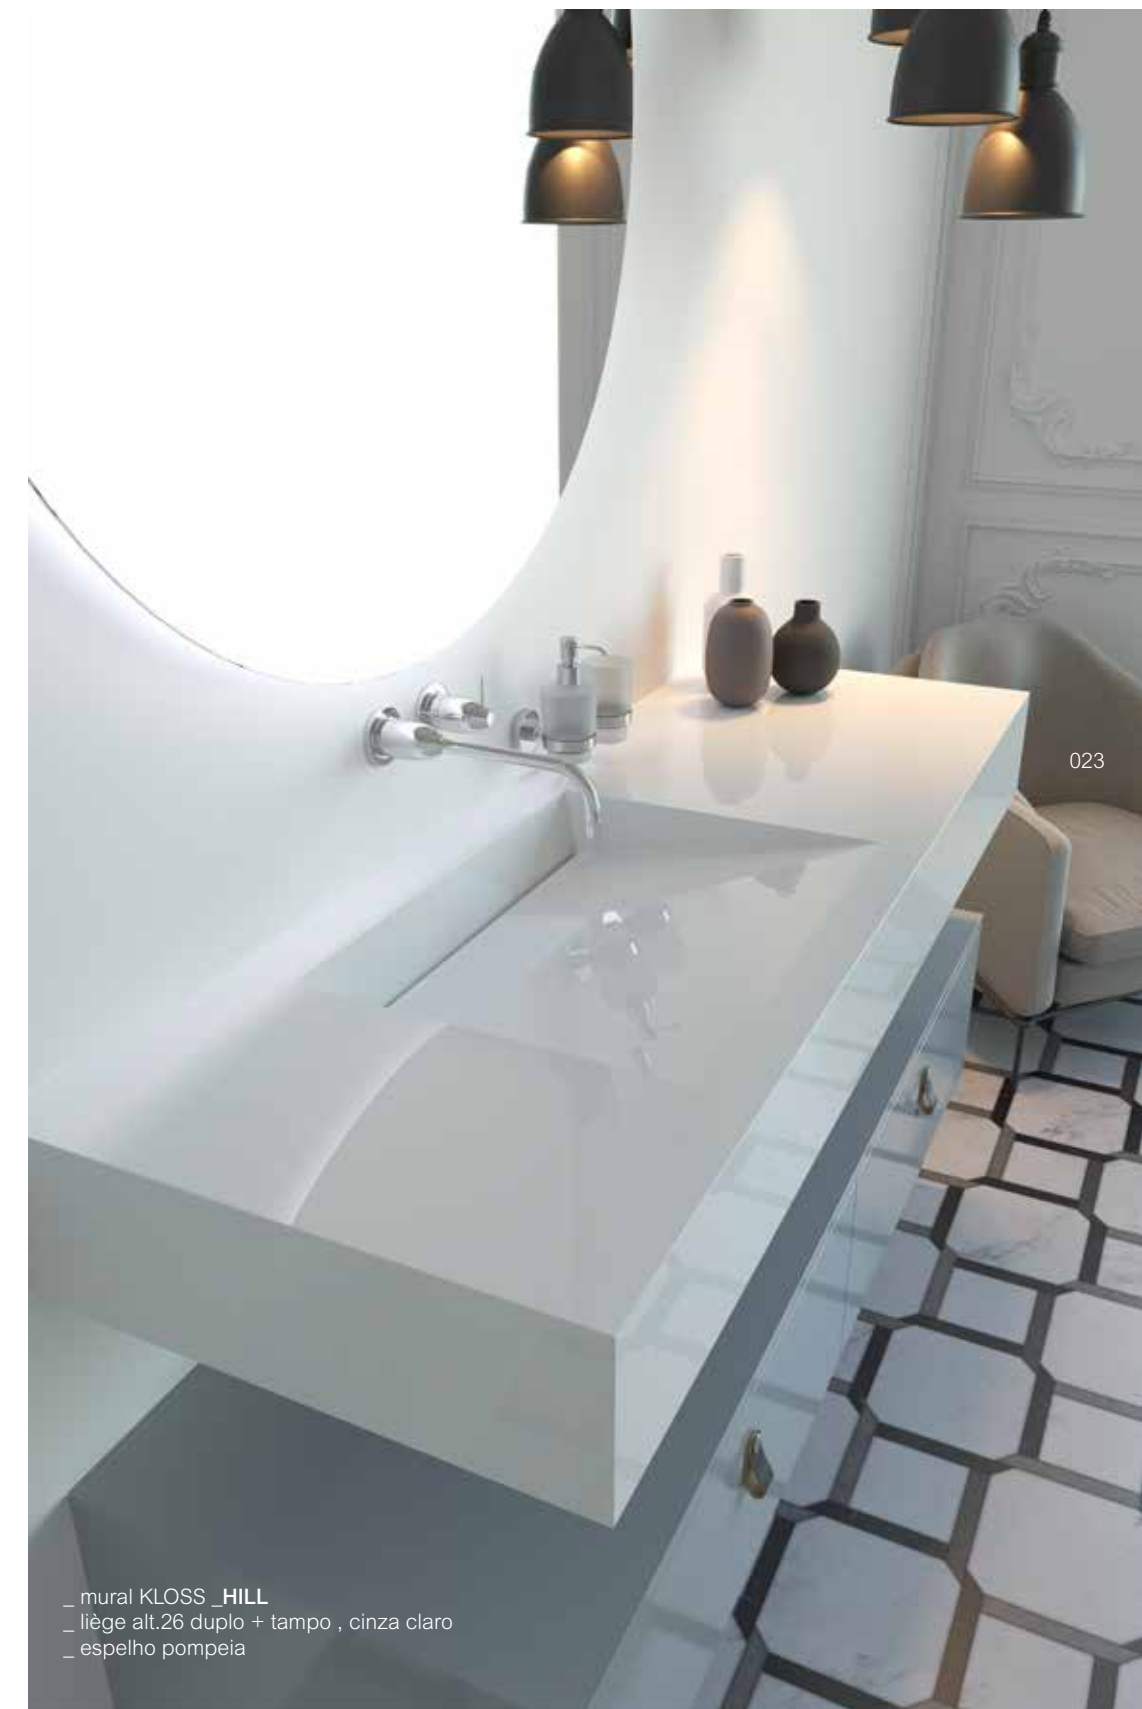

KIT
BANHO®
KLOSS®

murais
KLOSS HILL

KIT
BANHO[®] | KLOSS[®]

_ mural KLOSS _HILL
_ astro alt.25 , nogueira

_ mural KLOSS _HILL
_ astro alt.25 , nogueira

020

021

_ mural KLOSS _HILL
_ liège alt.26 duplo + tampo , cinza claro
_ espelho pompeia