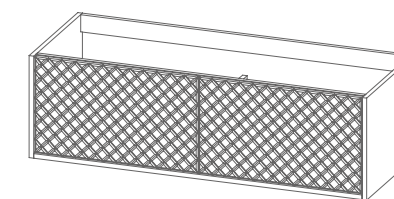

preço base sem tampo

80 S_ 580,00 €
100 S_ 720,00 €
120 S_ 770,00 €

120 DD_ 960,00 €
140 DD_ 1 040,00 €

obs:
móvel 80/100/120S _1 gavetão
móvel 120DD/140DD _2 gavetões

Tampos - profundidade 45,5

80_ 75,00 €
100_ 90,00 €
120_ 105,00 €
140_ 115,00 €