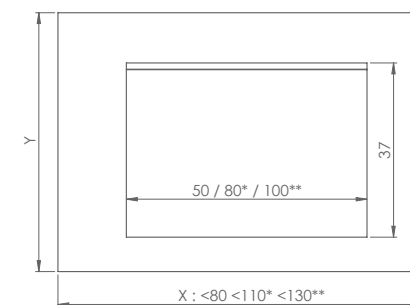

HILL 50 / 80 / 100

- profundidade mínima c/ torneira 500 mm.
- profundidade mínima s/ torneira 455 mm.
- 1 cuba, medidas de 80cm a 200cm.
- 2 cuba, medidas de 130cm a 200cm.
- altura da cuba 10cm.

_ mural KLOSS_HILL
_ nápoles alt.36 + tampo , branco
_ espelho astro

KIT
BA
NHO®
KLOSS®

Mais imagens
do produto

Manual técnico

A estes preços acresce IVA à taxa em vigor.