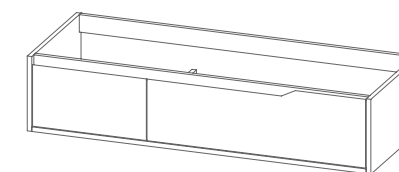

120 SD_ 390,00 €