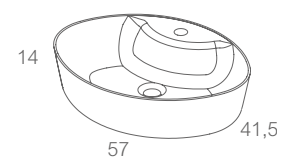

lav. pousar_ DUBLIN

ref. 014_ 90,00 €

Medidas técnicas

**KIT
BA
NHO**®