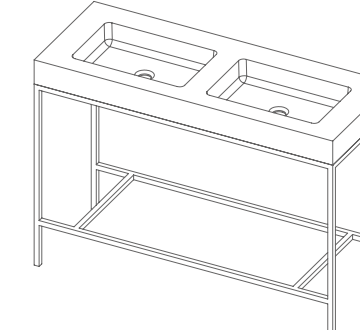

120 D_ 960,00 €
140 D_ 1 060,00 €

obs:
lav. 120/140 _cuba 45

acabamentos lavatórios:
- branco brilho / branco mate

acabamentos estruturas:
- branco mate / preto mate

obs.:
- todos as lavatórios têm a possibilidade de ter furo para a torneira.
- não é possível alterar medidas técnicas dos lavatórios, nem posição das cubas.
- stock permanente.