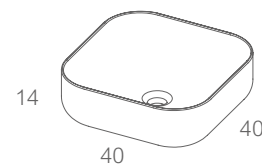

054

lav. pousar_ ZURIQUE

cerâmico

ref. 007_ 90,00 €

Medidas técnicas

A estes preços acresce IVA à taxa em vigor.