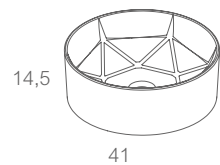

lav. pousar_ ASTRO

ref. 011_ 95,00 €

Medidas técnicas

**KIT
BANHO**