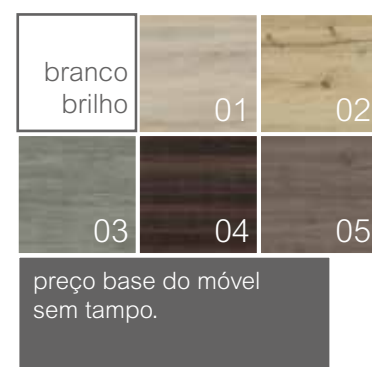

Tampos - profundidade 45,5

60_	65,00 €
80_	75,00 €
100_	90,00 €
120_	105,00 €
140_	115,00 €

acabamentos tampos:
categoria 01 _preço base.
categoria 02 _acresce +30,00 € ao preço base.
categoria 03 _acresce +60,00 € ao preço base.

Acabamentos

lacados / melaminas . **categoria 01**

preço base do móvel
sem tampo.

lacados brilho / mate . **categoria 02**

acresce + 80,00 €
ao preço base.

folheados . **categoria 03**

acresce + 160,00 €
ao preço base.