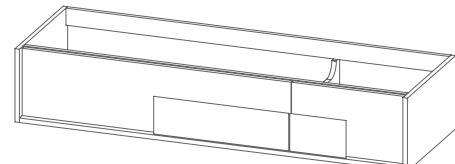

140 SD_ **400,00 €**