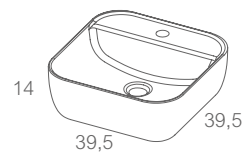

Medidas técnicas

lav. pousar_ COLÓNIA

cerâmico

ref. 018_ 95,00 €

Medidas técnicas

**KIT
BA
NHO**

lav. pousar_ VIENA

cerâmico