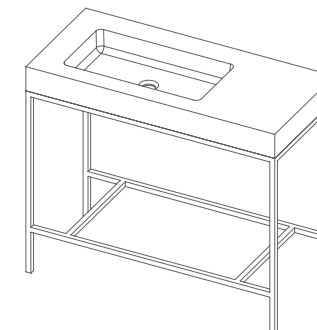

KIT BANHO® KLOSS®

estrutura KLOSS STD

Alt. 85 - profundidade 45,5

preço base sem gaveta / prateleira

80 S_ 590,00 €
100 S_ 720,00 €
120 S_ 790,00 €
140 S_ 930,00 €

obs:
lav. 80 _cuba 45
lav. 100/120/140 _cuba 55