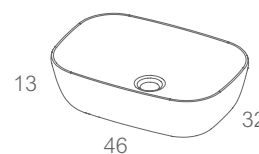

lav. pousar_ OSLO

ref. 006_ 85,00 €

Medidas técnicas