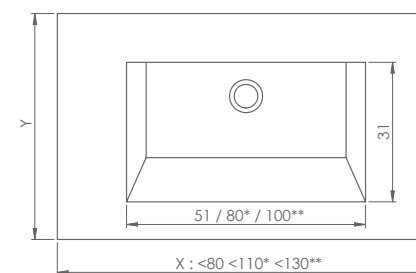

- prazo de entrega de 4 a 5 semanas.

Mais imagens
do produto

Medidas técnicas - murais KLOSS _cubas diversas

BORO 51 / 80 / 100

- profundidade mínima c/ torneira 455 mm.
- profundidade mínima s/ torneira 410 mm.
- 1 cuba, medidas de 80cm a 200cm.
- 2 cubas, medidas de 130cm a 200cm.
- altura da cuba 10,5cm.