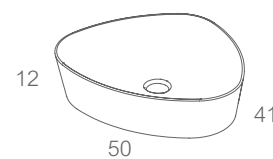

ref. 008_ 95,00 €

Medidas técnicas

**KIT
BA
NHO**®