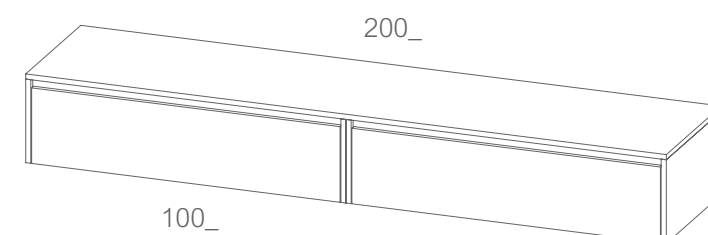

tampo 160
140,00 €

soma :
590,00 €

acabamentos:
preço base

domus alt.26 100 S
230,00 €

domus alt.26 80 S
215,00 €

tampo 180
155,00 €

soma :
600,00 €

acabamentos:
preço base