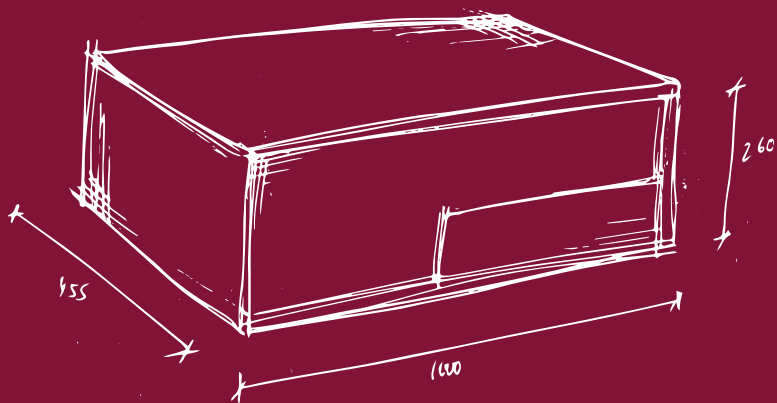

KIT
BANHO®

KLOSS®