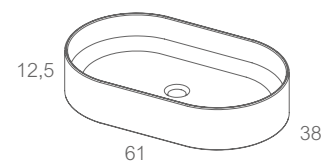

cerâmico

ref. 008_ 95,00 €

Medidas técnicas

**KIT
BA
NHO**®

lav. pousar_ HANNOVER

cerâmico

ref. 009_ 110,00 €

Medidas técnicas