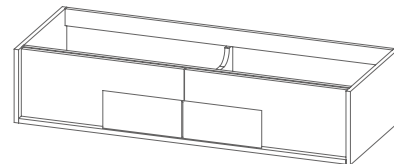

120 DD_ **370,00 €**
140 DD_ **390,00 €**