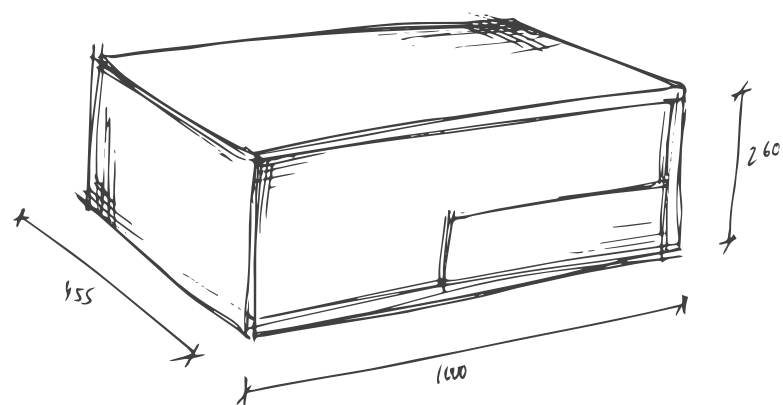

---

murais KLOSS STD	004
murais KLOSS - CUBAS ESPECIAIS	012
murais KLOSS HILL	020
MÓDULOS DE GAVETA	028
estrutura KLOSS STD	042
LAVATÓRIOS DE POUSAR	046
TAMPOS	072
ACABAMENTOS	076