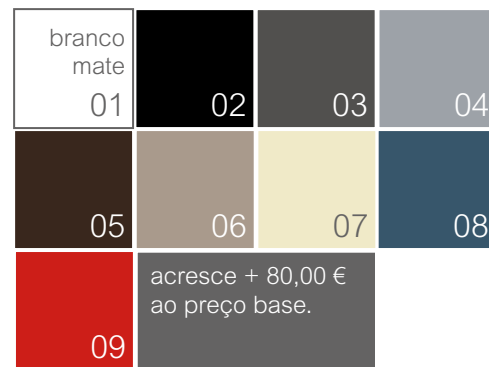

Tampos - profundidade 45,5

60_ 65,00 €
80_ 75,00 €
100_ 90,00 €
120_ 105,00 €
140_ 115,00 €

acabamentos tampos:
categoria 01 _preço base.
categoria 02 _acresce +30,00 € ao preço base.
categoria 03 _acresce +60,00 € ao preço base.

038

Acabamentos

lacados / melaminas . categoria 01

preço base do móvel
sem tampo.

lacados brilho / mate . categoria 02

acresce + 80,00 €
ao preço base.

folheados . categoria 03

acresce + 160,00 €
ao preço base.

acabamentos pág. 076

nota:
possibilidade de combinar acabamentos,
tendo em conta os respetivos acréscimos
por cada categoria.

ex: corpo branco + frente folha =
= acréscimo categoria 3

Mais imagens
do produto catálogo
DESIGN COLLECTION pág. 134

lacados brilho / mate . categoria 02

acresce + 80,00 €
ao preço base.

folheados . categoria 03

acresce + 160,00 €
ao preço base.

acabamentos pág. 076

nota:
possibilidade de combinar acabamentos,
tendo em conta os respetivos acréscimos
por cada categoria.