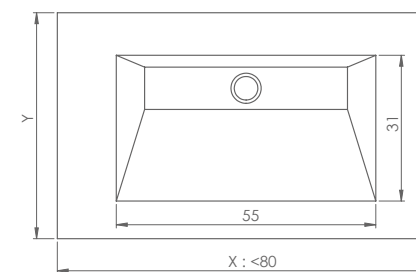

- prazo de entrega de 4 a 5 semanas.

Mais imagens
do produto

Medidas técnicas - murais KLOSS _cubas diversas

BORO 51 / 80 / 100

- profundidade mínima c/ torneira 455 mm.
- profundidade mínima s/ torneira 410 mm.
- 1 cuba, medidas de 80cm a 200cm.
- 2 cubas, medidas de 130cm a 200cm.
- altura da cuba 10,5cm.

obs.:
 - cubas de 80cm acresce +110,00 € ao preço base.
 - cubas de 100cm acresce +220,00 € ao preço base.

NILO 55

- profundidade mínima c/ torneira 450 mm.
- profundidade mínima s/ torneira 410 mm.
- 1 cuba, medidas de 80cm a 200cm.
- 2 cubas, medidas de 140cm a 200cm.
- altura da cuba 10,5cm.

MITO 40

- profundidade mínima c/ torneira 415 mm.
- profundidade mínima s/ torneira 380 mm.
- 1 cuba, medidas de 80cm a 200cm.
- 2 cubas, medidas de 120cm a 200cm.
- altura da cuba 11cm.

ARES 57

- profundidade mínima c/ torneira 430 mm.
- profundidade mínima s/ torneira 400 mm.
- 1 cuba, medidas de 80cm a 200cm.
- 2 cubas, medidas de 140cm a 200cm.
- altura da cuba 8cm.