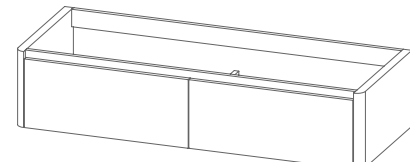

120 DD_ **400,00 €**
140 DD_ **420,00 €**