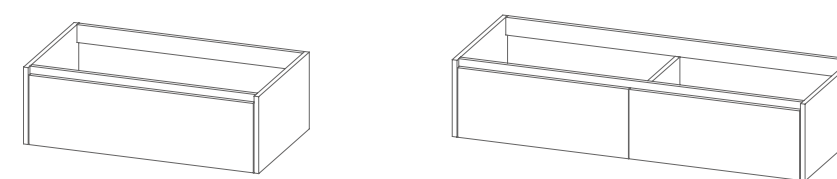

modelo **ODESSA** tipo _02

Alt. 26 - profundidade 45,5

preço base sem tampo

60 S_	190,00 €	120 DD_	350,00 €
80 S_	205,00 €	140 DD_	380,00 €
100 S_	220,00 €		
120 S_	240,00 €