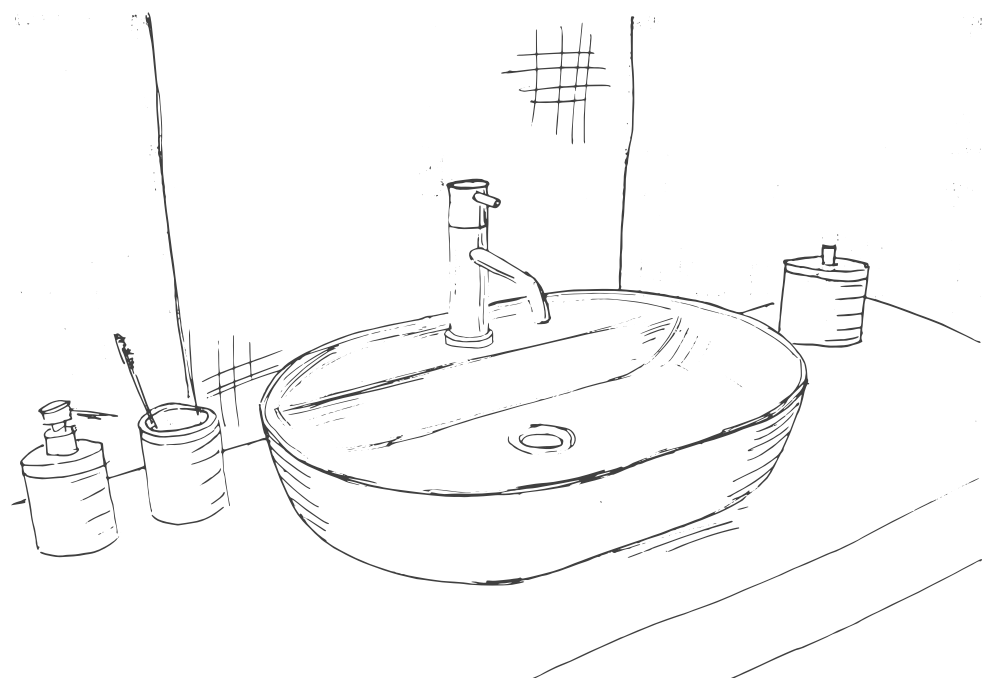

---

murais KLOSS STD	004
murais KLOSS - CUBAS ESPECIAIS	012
murais KLOSS HILL	020
MÓDULOS DE GAVETA	028
estrutura KLOSS STD	042
LAVATÓRIOS DE POUSAR	046
TAMPOS	072
ACABAMENTOS	076