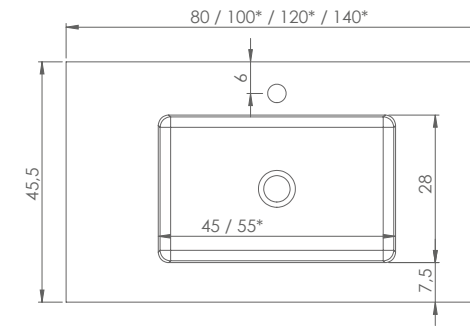

- não é possível alterar medidas técnicas dos murais, nem posição das cubas.

A estes preços acresce IVA à taxa em vigor.

Medidas técnicas - murais KLOSS STD alt.10

ref.: SIMPLES

obs.: furo de torneira opcional.
profundidade da cuba 8,5cm.