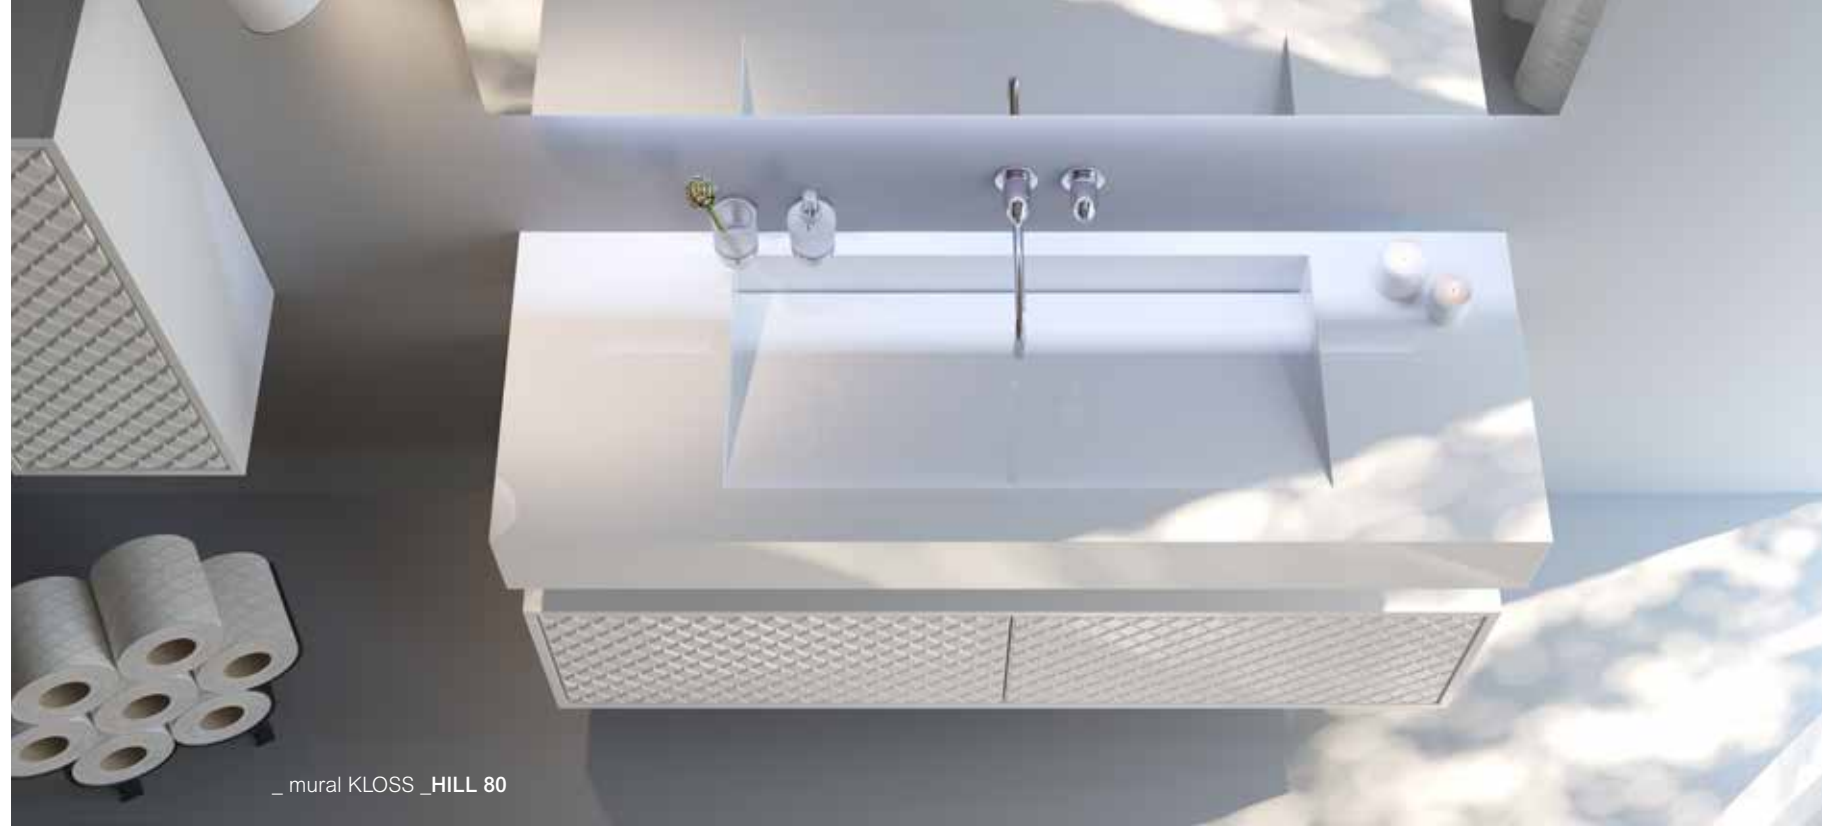

_ mural KLOSS _HILL 80

KIT
BANHO® | KLOSS®