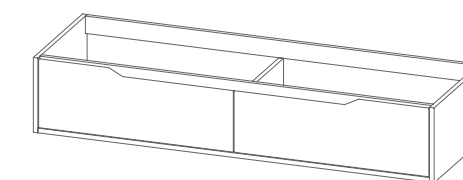

120 DD_ 380,00 €
140 DD_ 400,00 €