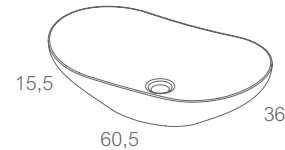

lav. pousar_ PALMA