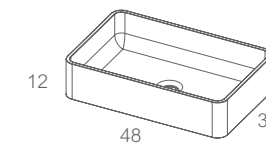

lav. pousar_ NATURAL

KLOSS