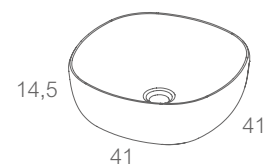

ref. 004_ 90,00 €

Medidas técnicas

**KIT
BA
NHO**®

A estes preços acresce IVA à taxa em vigor.

A estes preços acresce IVA à taxa em vigor.

052

lav. pousar_ ZADAR

cerâmico