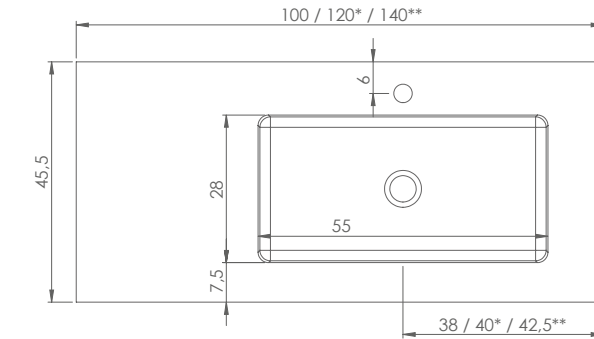

- não é possível alterar medidas técnicas dos murais, nem posição das cubas.

A estes preços acresce IVA à taxa em vigor.

Medidas técnicas - murais KLOSS STD alt.10

ref.: SIMPLES

obs.: furo de torneira opcional.
profundidade da cuba 8,5cm.